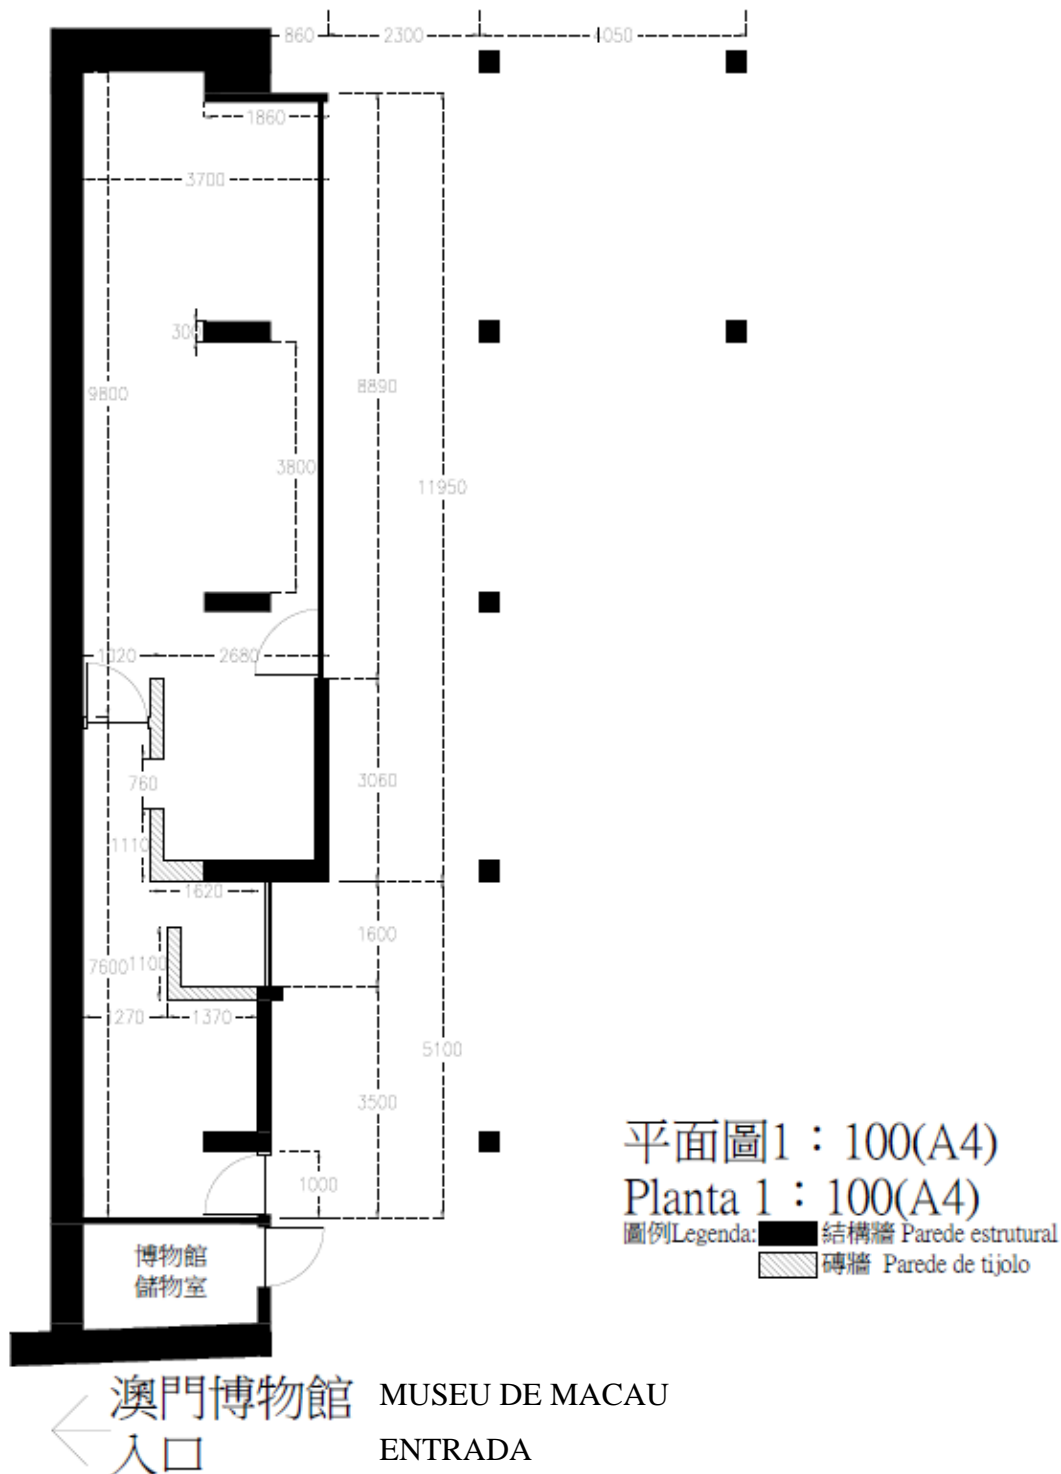

附圖：澳門博物館咖啡店圖則

Planta: Planta do Café do Museu de Macau

註： 1. 所有尺寸只作參考，以現場實際尺寸為準。  
2. 圖紙顯示之尺寸單位為毫米。

Notas: 1. Todas as medidas indicadas servem apenas de referência, prevalecendo as medidas reais do local.  
2. As medidas indicadas na planta estão em milímetros.