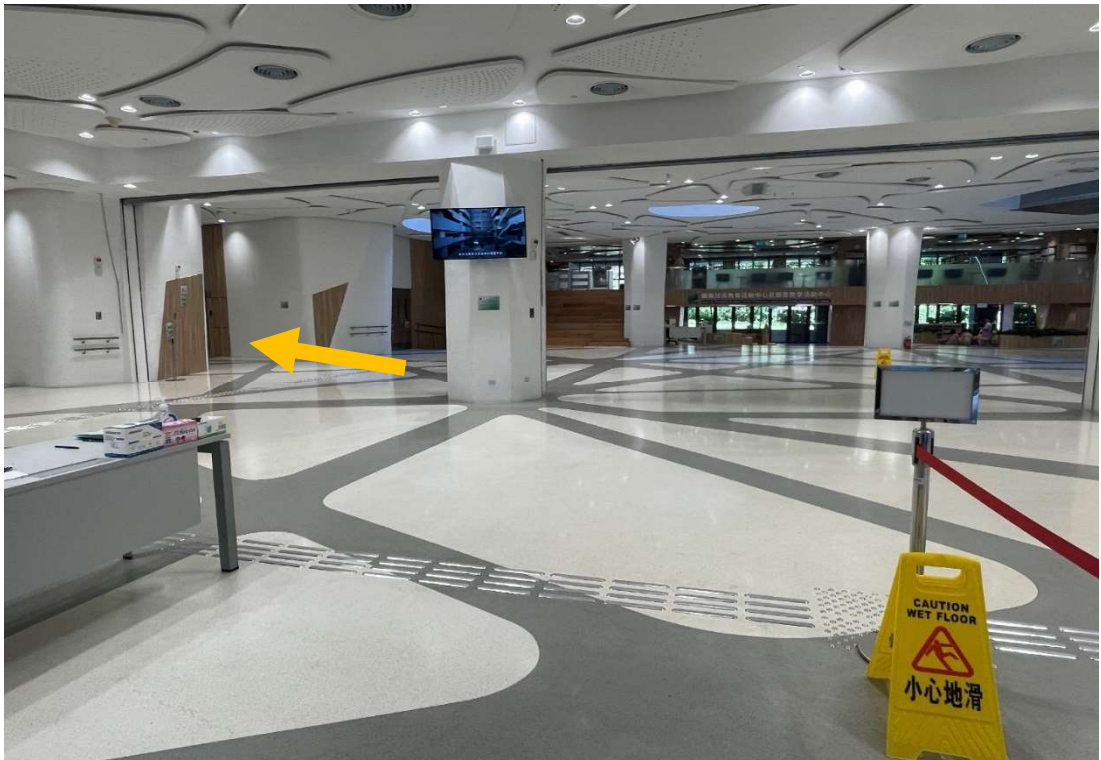

下車後經天橋過對面就到達比賽場地入口，上四樓到報到處報到

巴士站：C690 蝴蝶谷大馬路總站

下車後沿著箭嘴方向直行就可以到達比賽場地入口

蝴蝶谷停車場

沿著箭頭方向走，就可以到達比賽場地入口

從職業技術教育活動中心門口進入

進門後使用左邊第 2 個電梯間上 4 樓

電梯出來後往後行，然後轉左，到 R560 室報到