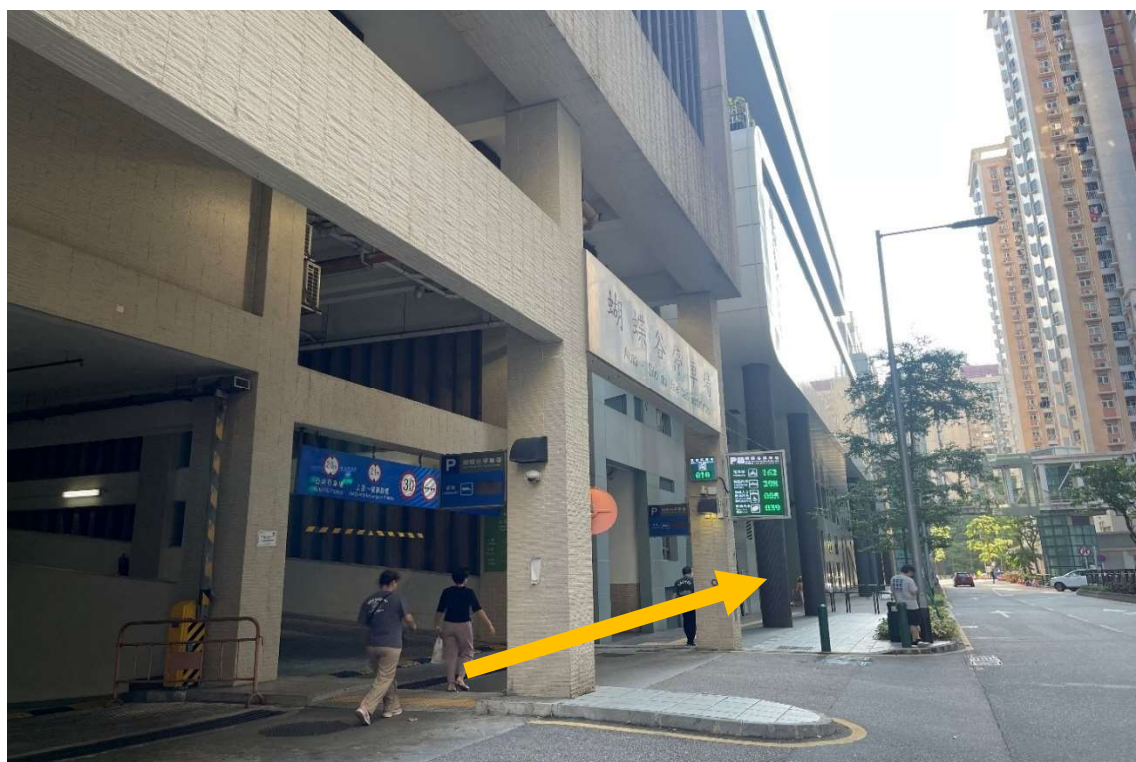

第四十二屆澳門青年音樂比賽
特別大獎賽
比賽場地資訊

石排灣公立學校

地址：路環石排灣蝴蝶谷大馬路 CN6a 地段

報到處：設於石排灣公立學校側之職業技術教育活動中心 4 樓 R560 室

注意：報到時間內必須到達報到處報到，如只到達學校或中心也不計算

路線參考影片：<https://www.youtube.com/watch?v=vqwcLeKjUb8>

石排灣公立學校交通資訊

最近比賽場地之巴士站及可到達之巴士路線：

C691 樂居大馬路/居雅大廈：15、21A、25、26、26A、50、59、N3

C692 樂居大馬路/樂群樓：15、21A、25、26、26A、50、59、N3

C690 蝴蝶谷大馬路總站：15S1、15T、25AX、51、51A、51X、52、55、56、H3、N5

最近比賽場地之停車場：蝴蝶谷停車場

巴士站：

C691 樂居大馬路/居雅大廈：15、21A、25、26、26A、50、59、N3

C692 樂居大馬路/樂群樓：15、21A、25、26、26A、50、59、N3

下車後經天橋過對面就到達比賽場地入口，上四樓到報到處報到

巴士站：C690 蝴蝶谷大馬路總站

下車後沿著箭嘴方向直行就可以到達比賽場地入口

蝴蝶谷停車場

沿著箭頭方向走，就可以到達比賽場地入口

從職業技術教育活動中心門口進入

進門後使用左邊第 2 個電梯間上 4 樓

電梯出來後往後行，然後轉左，到 R560 室報到