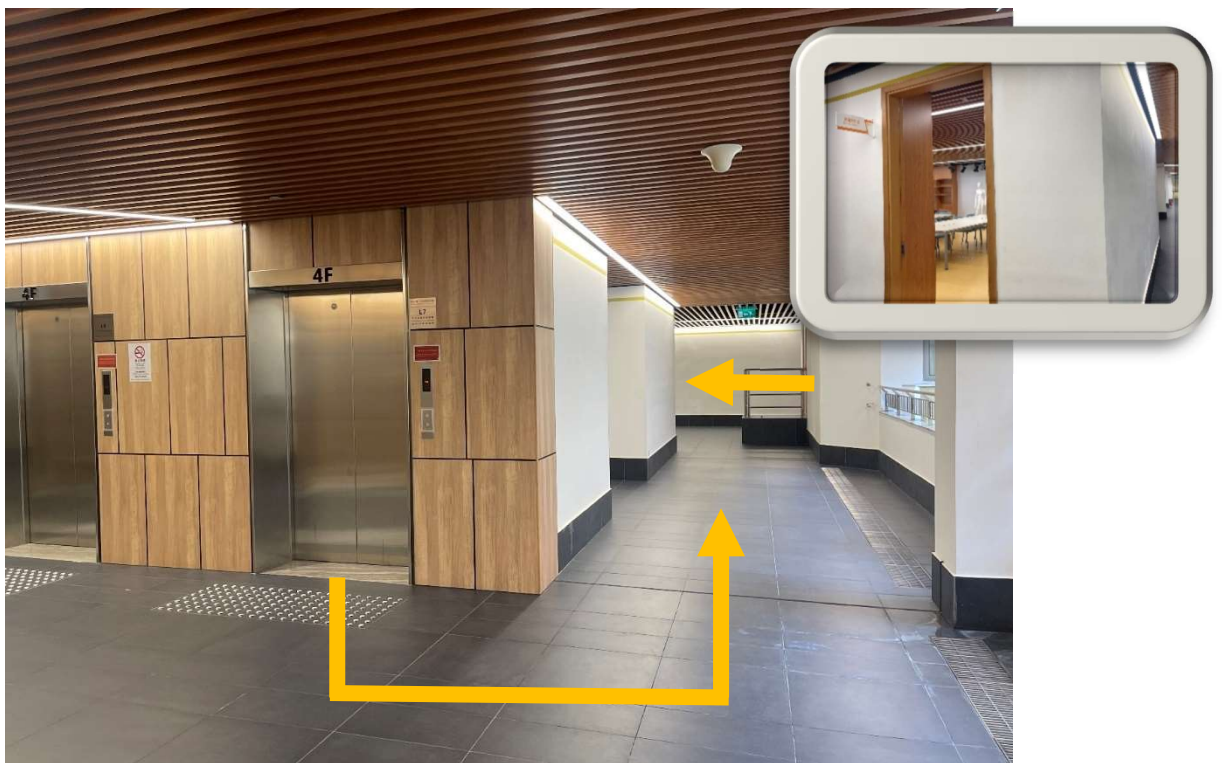

下車後經天橋過對面就到達比賽場地入口，上四樓到報到處報到

巴士站：C690 蝴蝶谷大馬路總站

下車後沿著箭嘴方向直行就可以到達比賽場地入口

蝴蝶谷停車場

沿著箭頭方向走，就可以到達比賽場地入口

從職業技術教育活動中心門口進入

進門後使用左邊第 2 個電梯間上 4 樓

電梯出來後往後行，然後轉左，到 R560 室報到